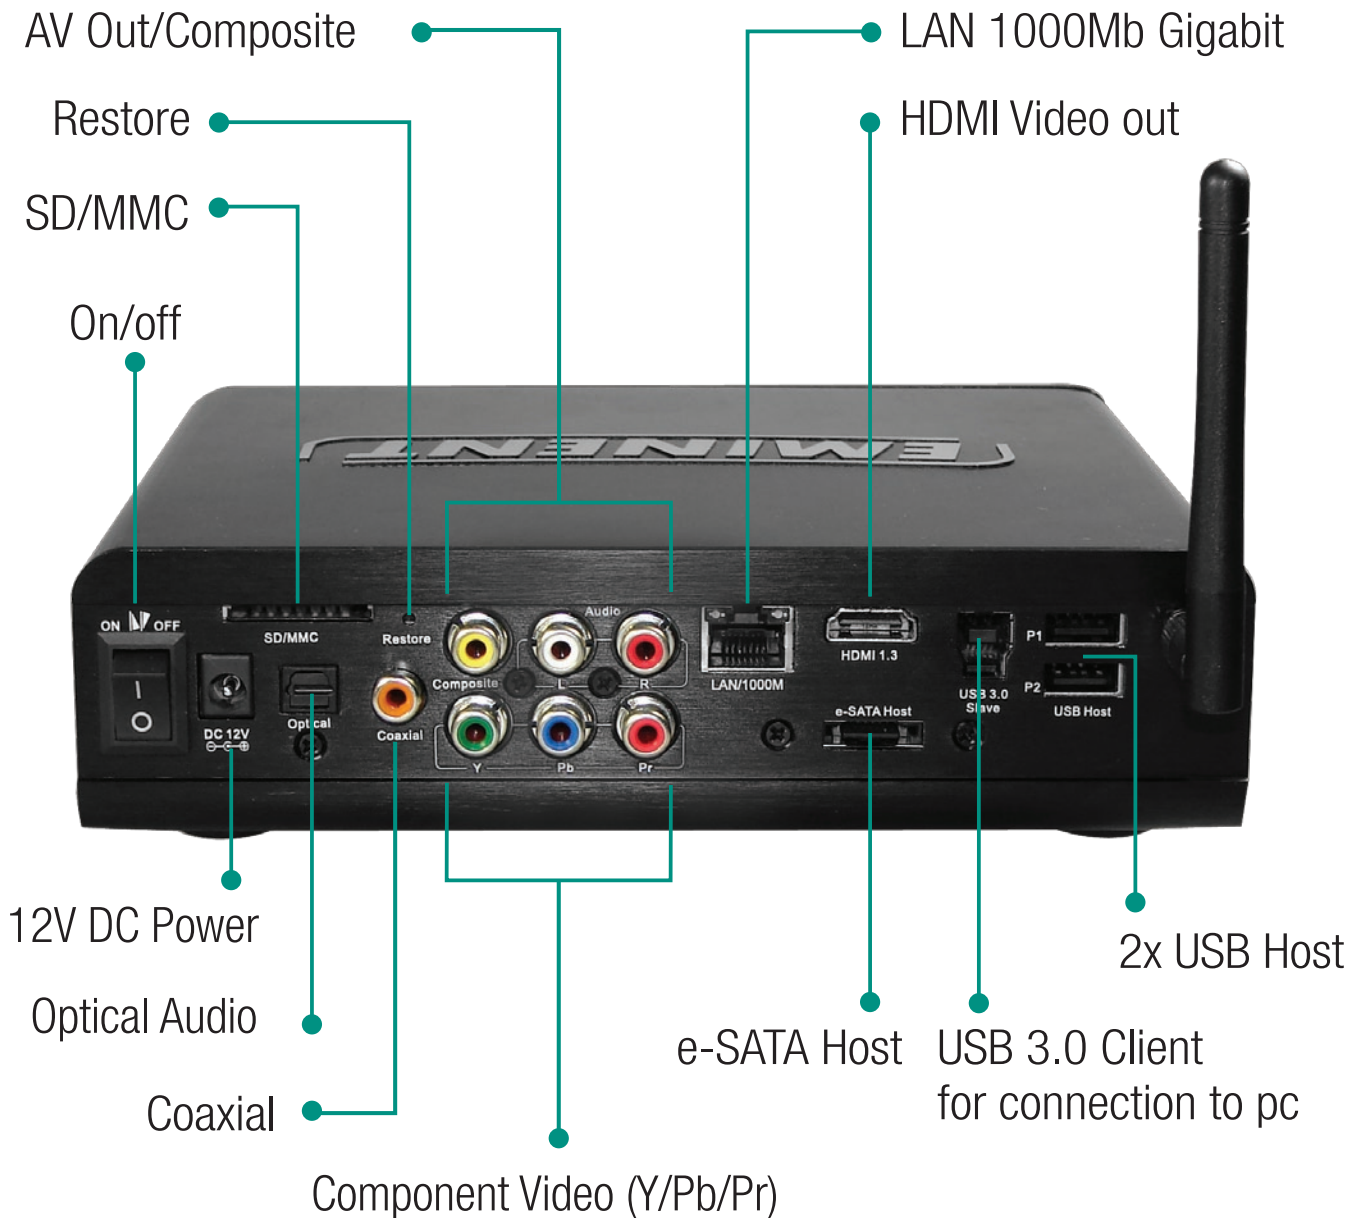

hdMEDIA RT³ Limited Edition - Lettore multimediale HD